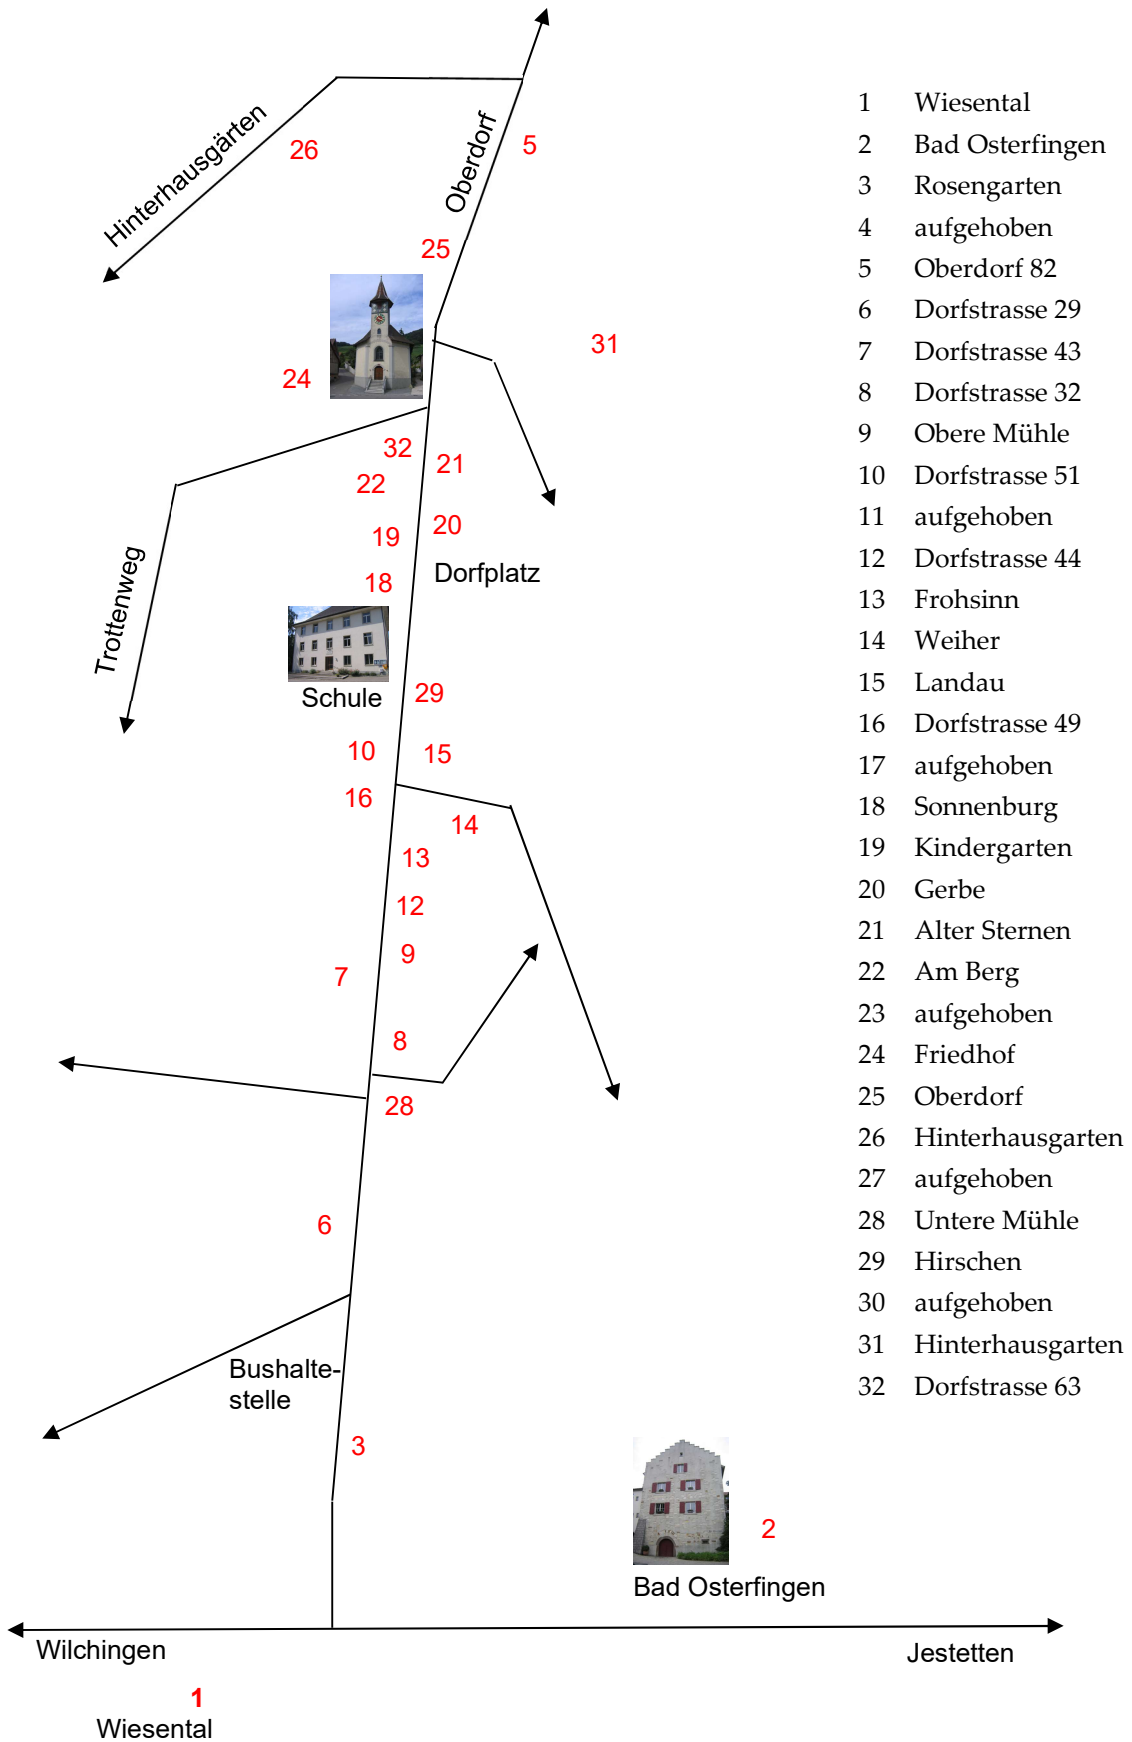

Übersicht 2025

- 1 Wiesental
- 2 Bad Osterfingen
- 3 Rosengarten
- 4 aufgehoben
- 5 Oberdorf 82
- 6 Dorfstrasse 29
- 7 Dorfstrasse 43
- 8 Dorfstrasse 32
- 9 Obere Mühle
- 10 Dorfstrasse 51
- 11 aufgehoben
- 12 Dorfstrasse 44
- 13 Frohsinn
- 14 Weiher
- 15 Landau
- 16 Dorfstrasse 49
- 17 aufgehoben
- 18 Sonnenburg
- 19 Kindergarten
- 20 Gerbe
- 21 Alter Sternen
- 22 Am Berg
- 23 aufgehoben
- 24 Friedhof
- 25 Oberdorf
- 26 Hinterhausgarten
- 27 aufgehoben
- 28 Untere Mühle
- 29 Hirschen
- 30 aufgehoben
- 31 Hinterhausgarten
- 32 Dorfstrasse 63

Folgen Sie einfach der «Gartenpfad-Blume» ...