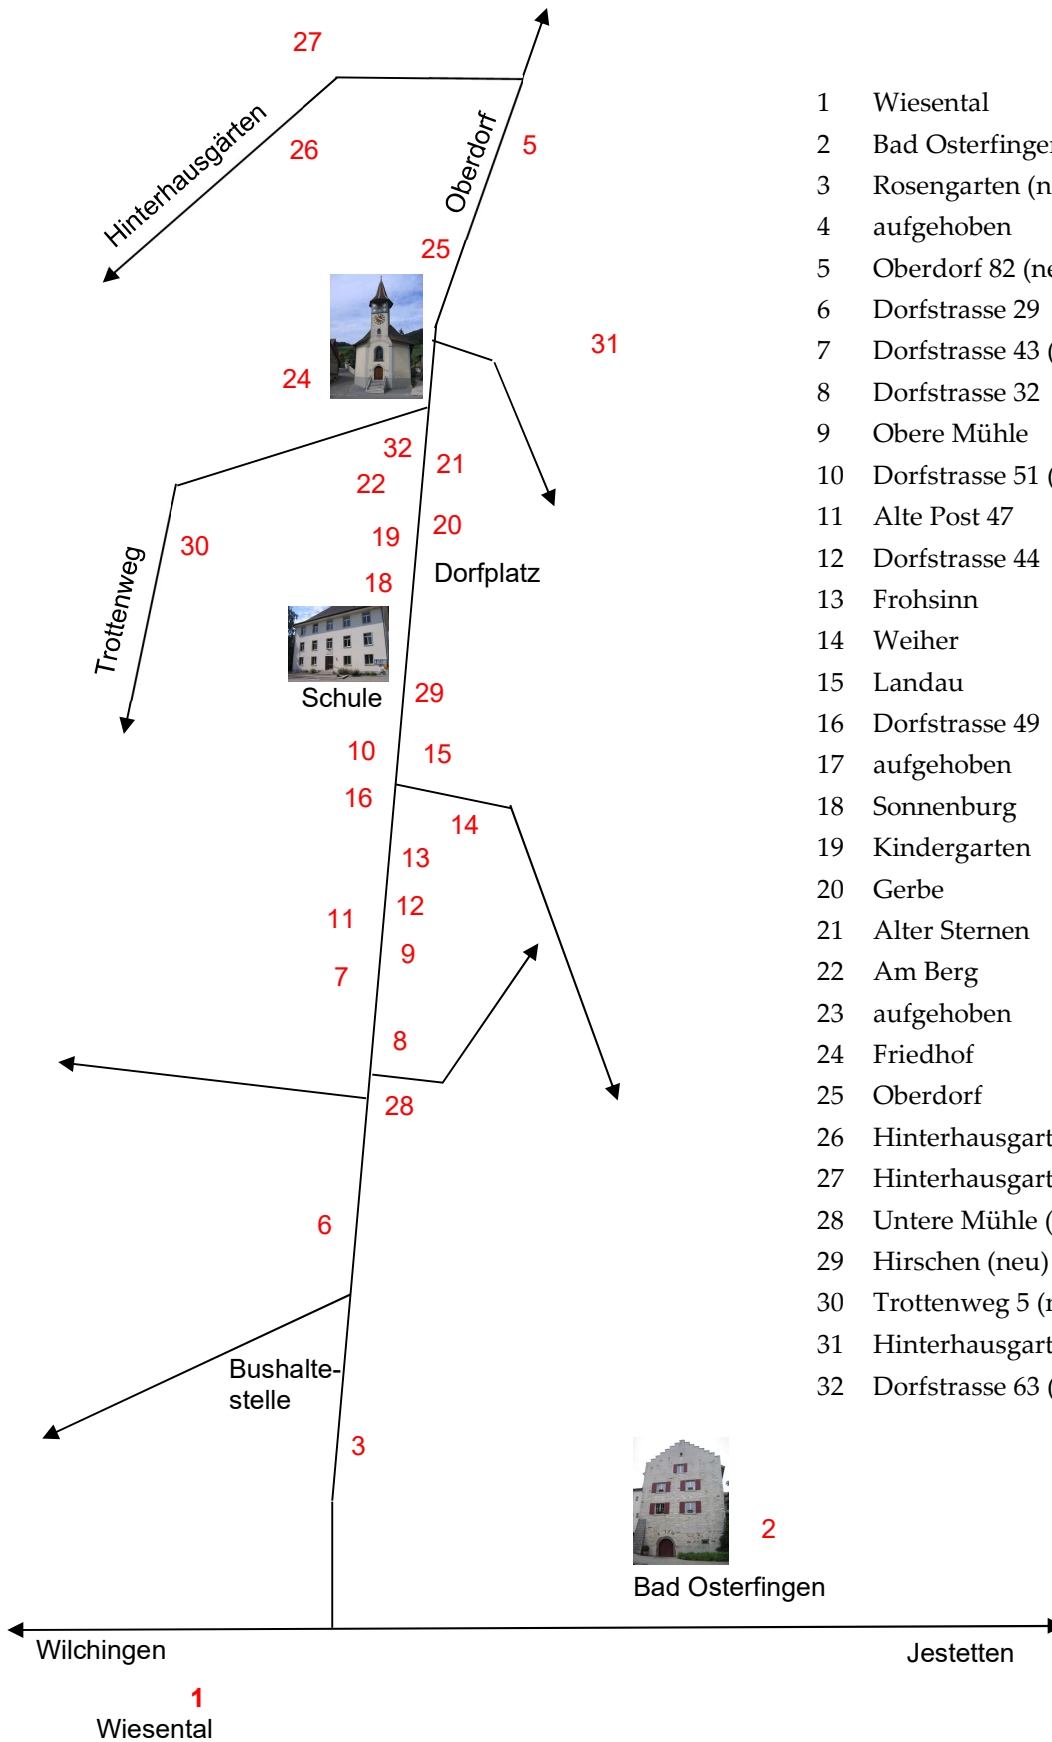

# Übersicht 2021

- 1 Wiesental
- 2 Bad Osterfingen
- 3 Rosengarten (neuer Standort)
- 4 aufgehoben
- 5 Oberdorf 82 (neuer Standort)
- 6 Dorfstrasse 29
- 7 Dorfstrasse 43 (neuer Standort)
- 8 Dorfstrasse 32
- 9 Obere Mühle
- 10 Dorfstrasse 51 (neuer Standort)
- 11 Alte Post 47
- 12 Dorfstrasse 44
- 13 Frohsinn
- 14 Weiher
- 15 Landau
- 16 Dorfstrasse 49
- 17 aufgehoben
- 18 Sonnenburg
- 19 Kindergarten
- 20 Gerbe
- 21 Alter Sternen
- 22 Am Berg
- 23 aufgehoben
- 24 Friedhof
- 25 Oberdorf
- 26 Hinterhausgarten
- 27 Hinterhausgarten
- 28 Untere Mühle (neu)
- 29 Hirschen (neu)
- 30 Troddenweg 5 (neu)
- 31 Hinterhausgarten (neu)
- 32 Dorfstrasse 63 (neu)

Folgen Sie einfach der «Gartenpfad-Blume» ...