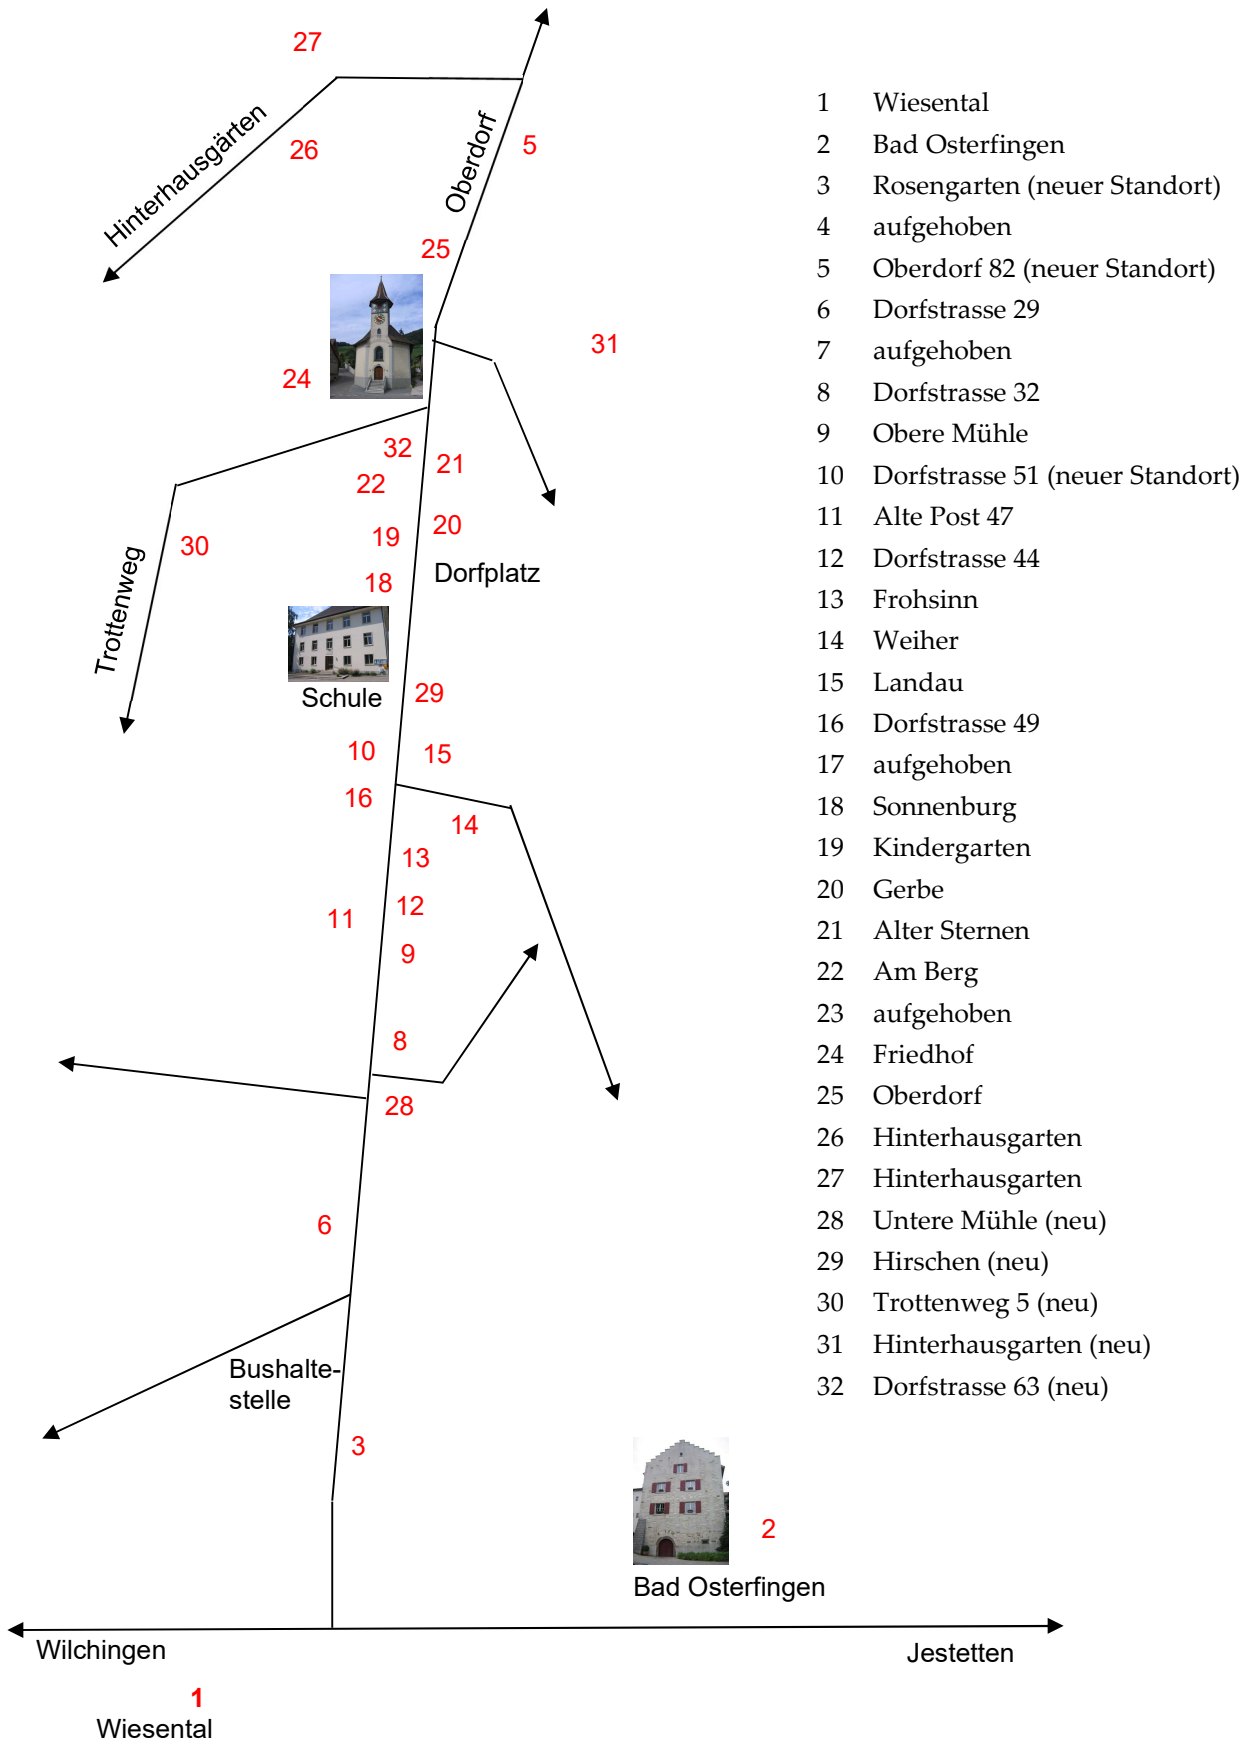

Übersicht 2020

- 1 Wiesental
- 2 Bad Osterfingen
- 3 Rosengarten (neuer Standort)
- 4 aufgehoben
- 5 Oberdorf 82 (neuer Standort)
- 6 Dorfstrasse 29
- 7 aufgehoben
- 8 Dorfstrasse 32
- 9 Obere Mühle
- 10 Dorfstrasse 51 (neuer Standort)
- 11 Alte Post 47
- 12 Dorfstrasse 44
- 13 Frohsinn
- 14 Weiher
- 15 Landau
- 16 Dorfstrasse 49
- 17 aufgehoben
- 18 Sonnenburg
- 19 Kindergarten
- 20 Gerbe
- 21 Alter Sternen
- 22 Am Berg
- 23 aufgehoben
- 24 Friedhof
- 25 Oberdorf
- 26 Hinterhausgarten
- 27 Hinterhausgarten
- 28 Untere Mühle (neu)
- 29 Hirschen (neu)
- 30 Troddenweg 5 (neu)
- 31 Hinterhausgarten (neu)
- 32 Dorfstrasse 63 (neu)

Folgen Sie einfach der «Gartenpfad-Blume» ...