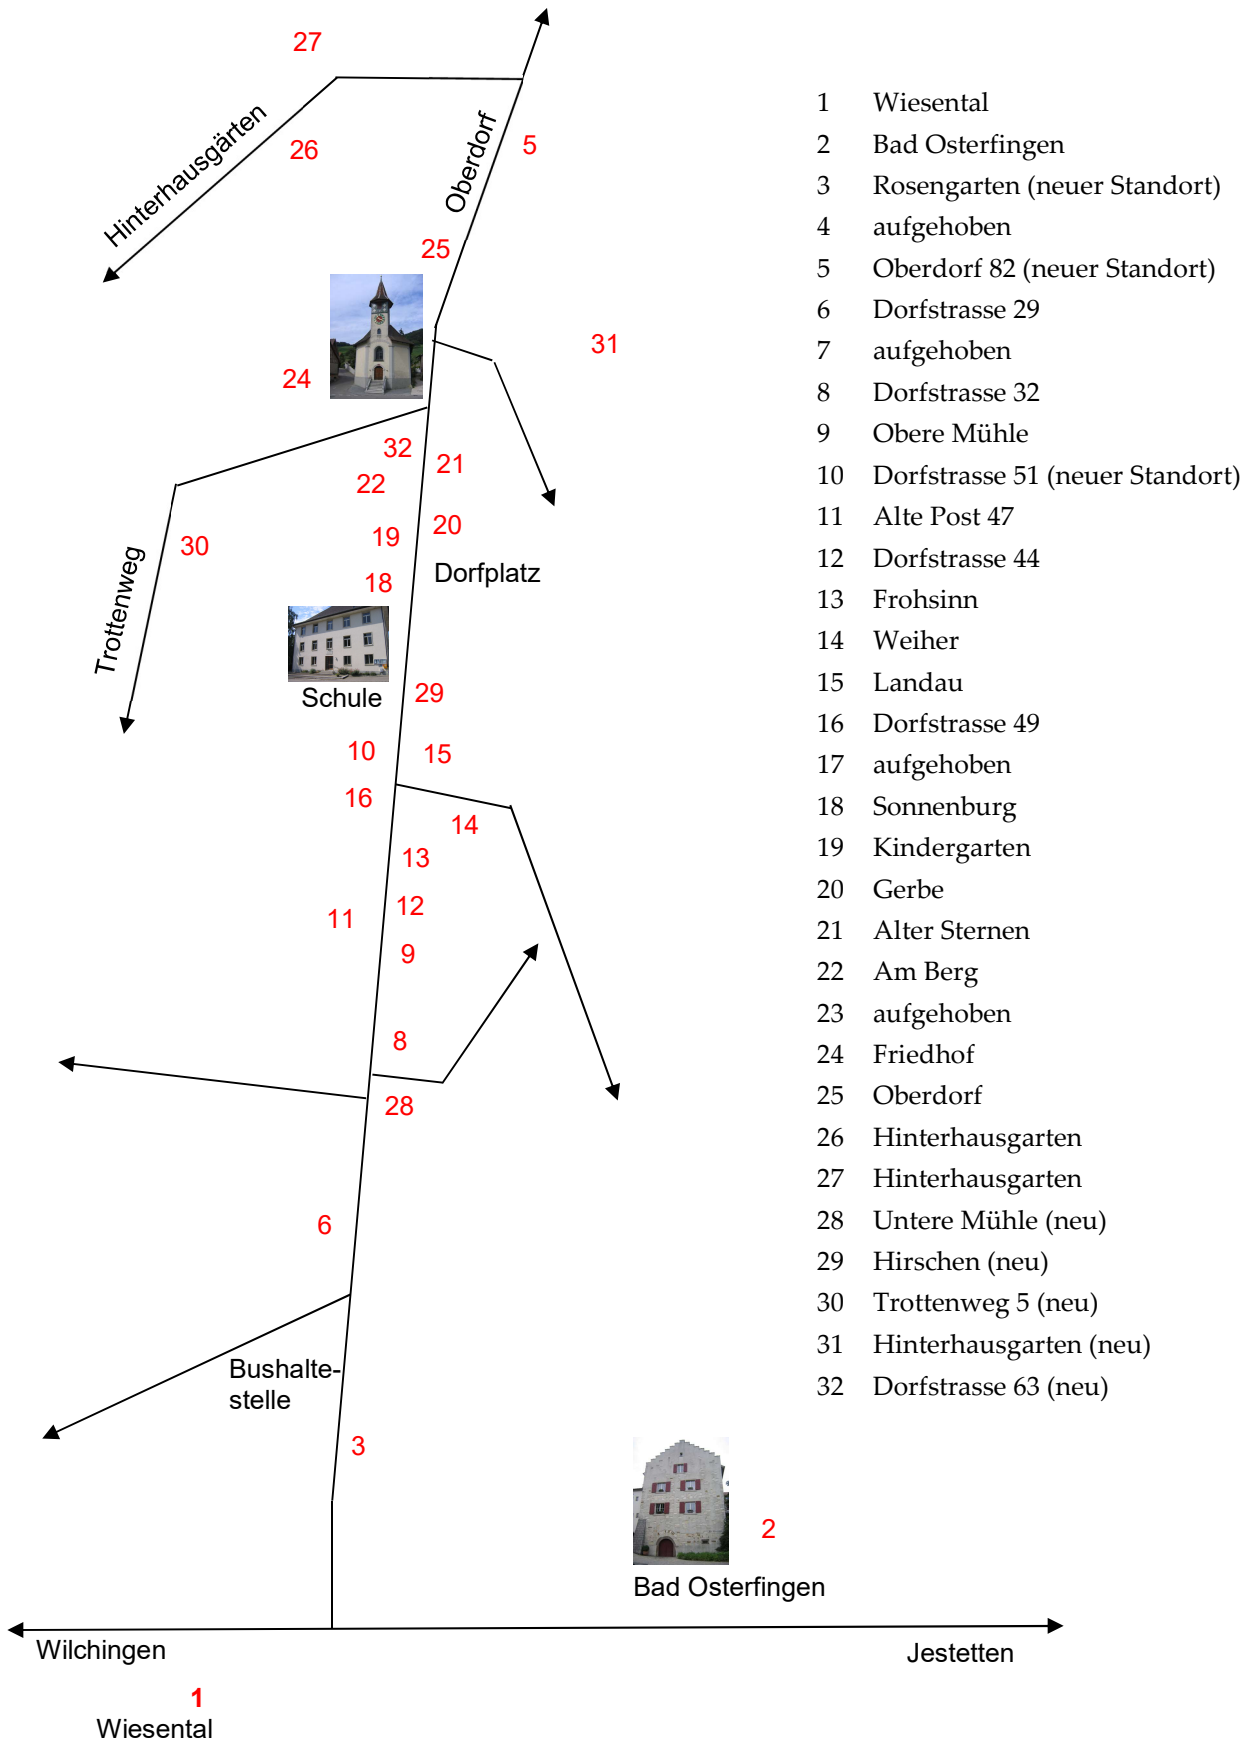

Übersicht 2018

- 1 Wiesental
- 2 Bad Osterfingen
- 3 Rosengarten (neuer Standort)
- 4 aufgehoben
- 5 Oberdorf 82 (neuer Standort)
- 6 Dorfstrasse 29
- 7 aufgehoben
- 8 Dorfstrasse 32
- 9 Obere Mühle
- 10 Dorfstrasse 51 (neuer Standort)
- 11 Alte Post 47
- 12 Dorfstrasse 44
- 13 Frohsinn
- 14 Weiher
- 15 Landau
- 16 Dorfstrasse 49
- 17 aufgehoben
- 18 Sonnenburg
- 19 Kindergarten
- 20 Gerbe
- 21 Alter Sternen
- 22 Am Berg
- 23 aufgehoben
- 24 Friedhof
- 25 Oberdorf
- 26 Hinterhausgarten
- 27 Hinterhausgarten
- 28 Untere Mühle (neu)
- 29 Hirschen (neu)
- 30 Troddenweg 5 (neu)
- 31 Hinterhausgarten (neu)
- 32 Dorfstrasse 63 (neu)

Folgen Sie einfach der «Gartenpfad-Blume» ...